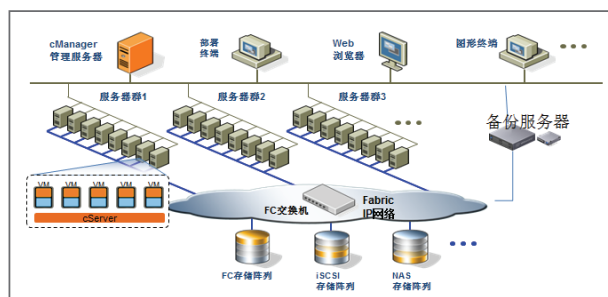

LanSecS[®]

虚拟化系统—服务器虚拟化

LanSecS[®] 虚拟化系统--服务器虚拟化

▶ 产品概述

传统服务器存在的问题

- ▶ 普遍高配低用,资源利用效率低下
- ▶ 各家产品硬件规格不一,通用性和扩展性差
- ▶ 机器堆的越多,运维成本越高
- ▶ 管理复杂,响应速度滞后

LanSecS[®] 服务器虚拟化是一款适用于虚拟服务器和工作站的完整虚拟化解决方案。为用户带来超越裸机的卓越性能,能够更好地满足企业关键型业务需求。圣博润为您提供物超所值的性能优势、可与现有基础架构有效集成的强大平台、强有力的价格优势,以及稳定、可靠的操作环境。

- ▶ 实现任意关键型业务虚拟化
- ▶ 提升资源负载利用率
- ▶ 构建和无缝管理集成云基础架构
- ▶ 充分利用现有企业人力和技术资源
- ▶ 实现计算、存储和网络架构标准化
- ▶ 降低总拥有成本(TCO),提高投资回报率(ROI)

▶ 产品介绍

LanSecS[®] 服务器虚拟化是北京圣博润高新技术股份有限公司针对国内市场需求研发的高性能服务器虚拟化平台。通过服务器虚拟化技术,以前只能同时运行一个操作系统的物理服务器现在能同时运行不同配置多个虚拟机,并在此基础上应用高可用性技术,将传统堆砌硬件服务器的数据中心改变为虚拟化的、动态的、可扩展的、绿色节能的数据中心。数据中心和基础架构虚拟化简化了 IT 环境,系统管理员能够快速将虚拟资源分配到最需要它们的业务单元并在 IT 中心范围内从全局角度管理和优化资源,它使 IT 中心可以充分利用自己的存储资源、网络 and 计算资源来控制成本,并提高响应速度。

LanSecS[®] 服务器虚拟化包含的组件

- ▶ LanSecS cServer: 虚拟化基础架构平台软件
- ▶ LanSecS cManager: 虚拟化基础架构管理软件

▶ 产品优势

1 灵活的资源调度管理

按需分配的资源管理策略方式，提高资源利用率。虚拟机资源之间相互隔离，防止独占资源，保证服务率可预测性。

2 简单高效的虚拟机运维管理

虚拟机模板、完整克隆、链接克隆、快照等技术的综合应用使IT管理员能在很短的时间内快速部署和更新虚拟机，免去了传统物理服务器逐台安装、配置的繁琐程序，极大地提升了IT管理员的工作效率。

▶ 产品性能

功能强大的LanSecS®服务器虚拟化 Hypervisor (虚拟机监控程序)，基于内核虚拟化 (KVM) 技术构建，具备极高的虚拟化基准评测比分。LanSecS®服务器虚拟化凭借其功能完备的企业管理系统，让您能够集中、有效地管理整个虚拟化环境，包括虚拟数据中心、集群、主机、客户机虚拟服务器、网络和存储。

▶ 用户收益

- ▶ 简化数据中心管理、提高响应能力
- ▶ 提高业务连续性和灾备能力
- ▶ 减少硬件投资
- ▶ 降低运营成本