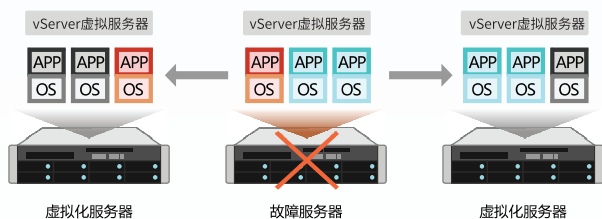

3 虚拟机高可用性

支持集群和HA，只要为集群或主机选择HA选项，其中所有的虚拟机均会得到保护，使虚拟机在主机发生故障之后可以自动重启。

4 动态迁移

虚拟化环境中的工作负载无需暂停应用程序和中断服务就可以动态迁移到其它物理服务器。

5 网络虚拟化

虚拟交换机可以帮助管理员更加自如的管理网络、划分vlan、监控数据，可与IT中心现有的各类设备进行无缝兼容与集成。

6 虚拟资源的热插拔

用户无需重启虚拟机，即可为任意工作负载扩展CPU、内存(新增)、磁盘和网络。

▶ 产品性能

功能强大的LanSecS®服务器虚拟化 Hypervisor (虚拟机监控程序)，基于内核虚拟化 (KVM) 技术构建，具备极高的虚拟化基准评测比分。LanSecS®服务器虚拟化凭借其功能完备的企业管理系统，让您能够集中、有效地管理整个虚拟化环境，包括虚拟数据中心、集群、主机、客户机虚拟服务器、网络和存储。

▶ 用户收益

- 简化数据中心管理、提高响应能力
- 提高业务连续性和灾备能力
- 减少硬件投资
- 降低运营成本

▶ 奠定业务基础

LanSecS®服务器虚拟化是圣博润云基础架构的一个组成部分。圣博润云基础架构作为一款综合型解决方案，旨在帮助企业从传统数据中心虚拟化高效迁移至云环境。

圣博润云基础架构为实现大规模企业虚拟化和私有云部署提供了理想的技术基础。该项整合在为现有基础架构添加高级功能的同时，还提供了构建未来技术产品所需的高度兼容性。